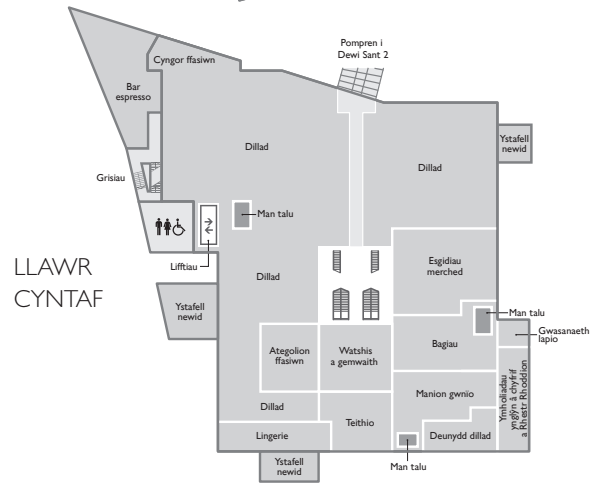

Man casglu i gwsmeriaid

Beth am adael eich nwyddau dros dro yn y man casglu i gwsmeriaid, sy'n hygyrch o allanfa Teras Bute.

Dosbarthu safonol

Pan fyddwch yn gwario mwy na £50 gwnawn ddsbarthu eich nwyddau am ddim. Gwariwch lai a dim ond £3 y bydd yn ei gostio. Gwnawn ddsbarthu eich nwyddau i unrhyw ystafell o'ch dewis, a chymryd unrhyw ddeunydd pecynnu diangen er mwyn i ni ei ailgylchu mewn ffordd gyfrifol.