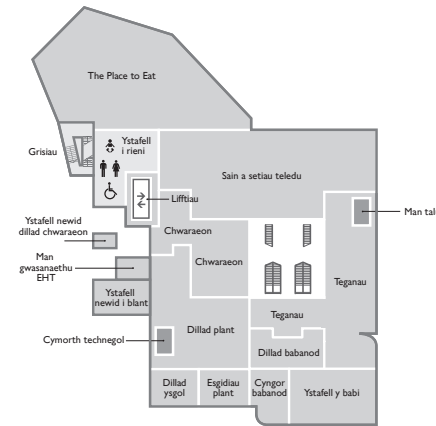

TRYDYDD LLAWR