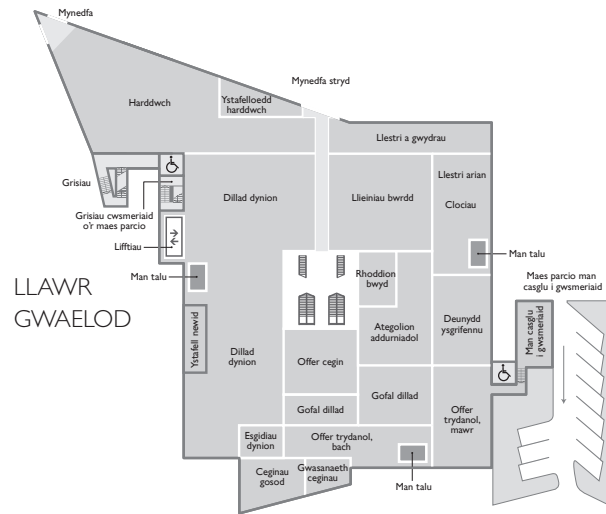

Man casglu i gwsmeriaid

Beth am adael eich nwyddau dros dro yn y man casglu i gwsmeriaid, sy'n hygyrch o allanfa Teras Bute.

Dosbarthu safonol

Pan fyddwch yn gwario mwy na £50 gwnawn ddsbarthu eich nwyddau am ddim. Gwariwch lai a dim ond £3 y bydd yn ei gostio. Gwnawn ddsbarthu eich nwyddau i unrhyw ystafell o'ch dewis, a chymryd unrhyw ddeunydd pecynnu diangen er mwyn i ni ei ailgylchu mewn ffordd gyfrifol.