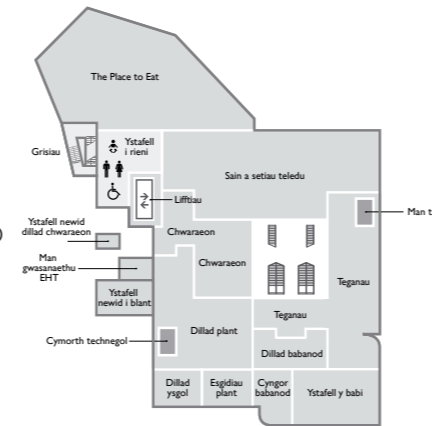

TRYDYDD LLAWR