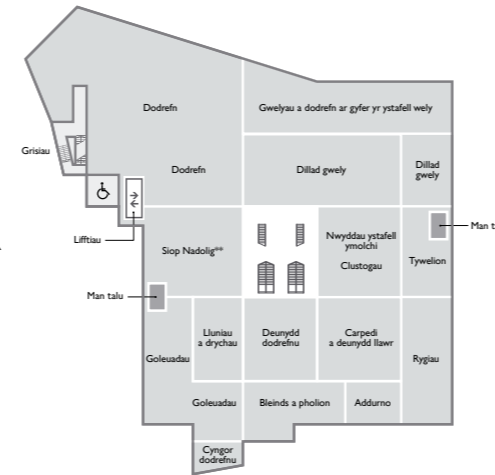

- Addurno **2**
- Ategolion addurniadol **G**
- Ategolion ffasiwn **1**
- Bagiau **1**
- Bar espresso **1**
- Bleinds a pholion **2**
- Carpedi a deunydd llawr **2**
- Peiriant arian **G**
- Ceginau gosod **G**
- Chwaraeon **3**
- Clociau **G**
- Clustogau **2**
- Cymorth technegol **3**
- Cyngor babanod **3**
- Cyngor ceginau **G**

- Cyngor dodrefnu **2**
- Cyngor ffasiwn **1**
- Deunydd dillad **1**
- Deunydd dodrefnu **2**
- Deunydd ysgrifennu **G**
- Dillad **1**
- Dillad babanod **3**
- Dillad gwely **2**
- Dillad plant **3**
- Dillad ysgol **3**
- Dodrefn **2**
- Esgidiau dynion **G**
- Esgidiau merched **1**
- Esgidiau plant **3**

AIL LAWR