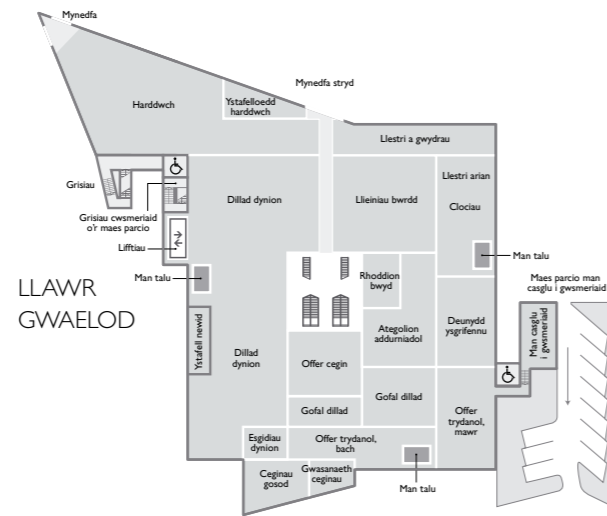

Man casglu i gwsmeriaid

Beth am adael eich nwyddau dros dro yn y man casglu i gwsmeriaid, sy'n hygyrch o allanfa Teras Bute.

Dosbarthu safonol

Pan fyddwch yn gwario mwy na £50 gwnawn ddsbarthu eich nwyddau am ddim. Gwariwch lai a dim ond £3 y bydd yn ei gostio. Gwnawn ddsbarthu eich nwyddau i unrhyw ystafell o'ch dewis, a chymryd unrhyw ddeunydd pecynnu diangen er mwyn i ni ei ailgylchu mewn ffordd gyfrifol.