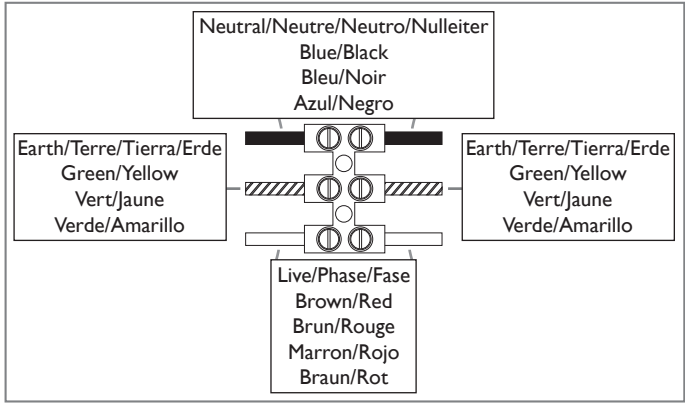

### E

Leer atentamente las instrucciones antes de comenzar el montaje

Fase : Normalmente Marro / Rojo  
Neutro : Normalmente Azul / Negro  
Tierra : Normalmente Verde / Amarillo

### F

Lire attentivement les instructions avant de commencer le montage

Phase : Normalement Brun / Rouge  
Neutre : Normalement Bleu / Noir  
Terre : Normalement Vert / Jaune

### D

Lesen Sie bitte die Anweisungen sorgfältig durch, bevor Sie mit dem Zusammenbauen beginnen

Phase : Normalerweise Braun / Rot  
Nulleiter : Normalerweise Blau / Schwarz  
Erde : Normalerweise Grün / Gelb

**1**

**2**

**3**

**4**

**6**

**5**