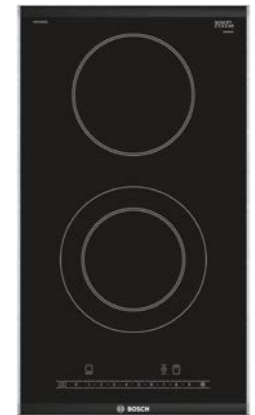

Bosch Domino induction hob Serie 6
PKF375FP1E